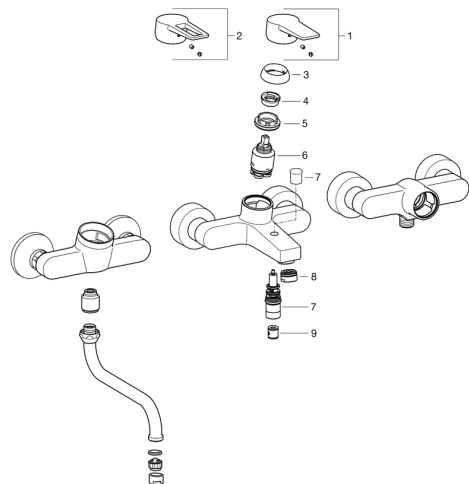

Atsarginės dalys

SP3836U

	Pavadinimas	Kodas
01	Svirtelė Chromas Nebegaminamas	602616V
02	Svirtelė Chromas Nebegaminamas	602617V
03	Dangtelis Chromas	601967V
04	Temperatūros ribotuvas Nebegaminamas	601973V
05	Užspaudimo veržlė, M40x1, SW30	1003409V
06	Valdančioji kasetė, komplektas, 3.5 Classic	601969V
07	Perjungiklis Chromas	602103V
08	Aeratorius, STD M24x1 LL C Chromas	601987V
09	Atbulinis vožtuvas	601989V