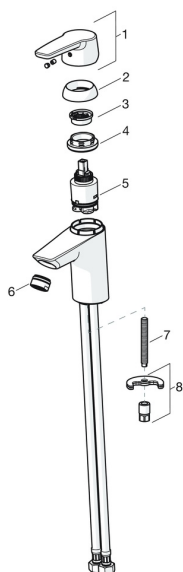

EAN: 6414150077845

static.oras.com/3904F

Varuosad

SP3910F

	Nimetus	Kood
01	Pikk kahv Kroom	201078
01	Kahv Kroom	1000801V
02	Kaitsekate Kroom	601967V
03	Temperatuuri piiraja Lõpetatud	601973V
04	Pingutusmutter, M40x1, SW30	1003409V
05	Seadeosa, 3.5 Classic	601969V
06	Õhusti, M24x1, 6 l/min Kroom	601974V
07	Paigalduskruvi, M8x1, L=140	601970V
08	Kinnituskomplekt	601985V