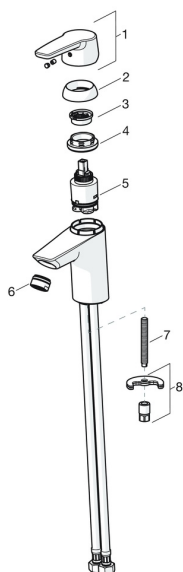

Varuosad

SP3910F

| | Nimetus | Kood |
|----|---------------------------------------|----------|
| 01 | Pikk kahv Kroom | 201078 |
| 01 | Kahv Kroom | 1000801V |
| 02 | Kaitsekate Kroom | 601967V |
| 03 | Temperatuuri piiraja Lõpetatud | 601973V |
| 04 | Pingutusmutter, M40x1, SW30 | 1003409V |
| 05 | Seadeosa, 3.5 Classic | 601969V |
| 06 | Õhusti, M24x1, 6 l/min Kroom | 601974V |
| 07 | Paigalduskruvi, M8x1, L=140 | 601970V |
| 08 | Kinnituskomplekt | 601985V |