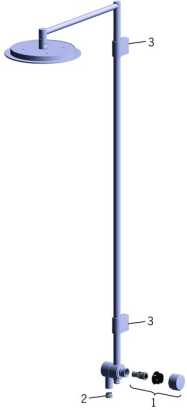

## 391 Oras Hydra - Sadesuihkusetti

EAN: 6414150060779

LVI: 6519722

[static.oras.com/391](http://static.oras.com/391)

#### SP391

	Nimi	Koodi	LVI
01	Vaihdin	600358V	6420110
02	Poresuutin, M21.5x1 B <span>Lopetettu</span>	600359V	6420111
03	Seinäkiinnike	600356V	6516002