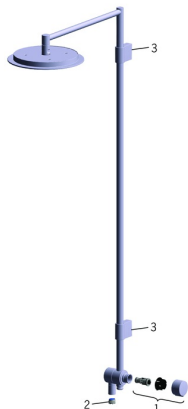

EAN: 6414150060779

static.oras.com/391

Części zamienne

SP391

	Nazwa	Kod
01	Przełącznik	600358V
02	Aerator, M21.5x1 B Wycofane	600359V
03	Element mocujący	600356V