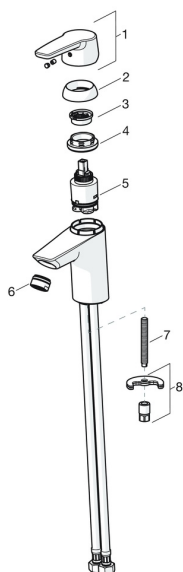

### SP3910F

	Nimetus	Kood
01	Pikk kahv Kroom	201078
01	Kahv Kroom	1000801V
02	Kaitsekate Kroom	601967V
03	Temperatuuri piiraja <b>Lõpetatud</b>	601973V
04	Pingutusmutter, M40x1, SW30	1003409V
05	Seadeosa, 3.5 Classic	601969V
06	Õhusti, M24x1, 6 l/min Kroom	601974V
07	Paigalduskruvi, M8x1, L=140	601970V
08	Kinnituskomplekt	601985V