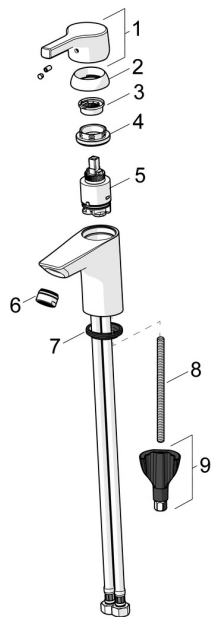

EAN: 6414150088650

static.oras.com/3911FH

Varaosat

SP3910FH

	Nimi	Koodi	LVI
01	Käyttövipu Kromi	1005671V	
02	Suojakuppi Kromi	601967V	6420752
03	Lämmönsäätörajoitin	601973V	
04	Kiristysmutteri, M40x1, SW30	1003409V	
05	Säätöosa, 3.5 Classic	601969V	
06	Poresuutin, M24x1, 6 l/min Kromi	601974V	6420439
07	Pohjatiiviste	1002371V	6420646
08	Kiinnitysruuvi, M8x1, L=130	1000780V	6420637
09	Kiinnityssarja	602610V	6420634