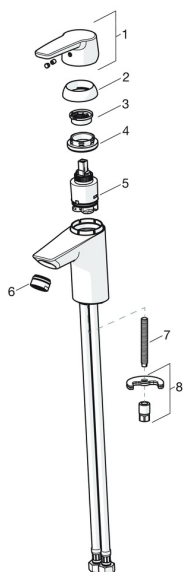

EAN: 6414150077944

VVS: 703908004

static.oras.com/3912

Reserve dele

SP3910F

	Navn	Kode	VVS
01	Albuekølle Forkromet	201078	745131694
01	Greb Forkromet	1000801V	745131638
02	Dækkappe Forkromet	601967V	745131642
03	Temperaturbegrænser Udgået	601973V	745131643
04	Møtrik, M40x1, SW30	1003409V	745131658
05	Komplet indmad, 3.5 Classic	601969V	745131645
06	Luftblander, M24x1, 6 l/min Forkromet	601974V	745131612
07	Gevindstang, M8x1, L=140	601970V	745131610
08	Bespændingssæt	601985V	745131613