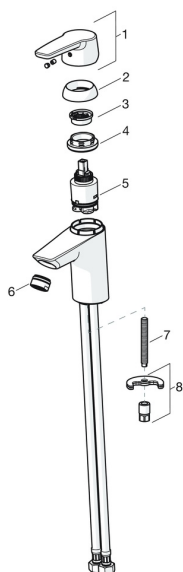

EAN: 6414150077944

static.oras.com/3912

Varuosad

SP3910F

	Nimetus	Kood
01	Pikk kahv Kroom	201078
01	Kahv Kroom	1000801V
02	Kaitsekate Kroom	601967V
03	Temperatuuri piiraja Lõpetatud	601973V
04	Pingutusmutter, M40x1, SW30	1003409V
05	Seadeosa, 3.5 Classic	601969V
06	Õhusti, M24x1, 6 l/min Kroom	601974V
07	Paigalduskruvi, M8x1, L=140	601970V
08	Kinnituskomplekt	601985V