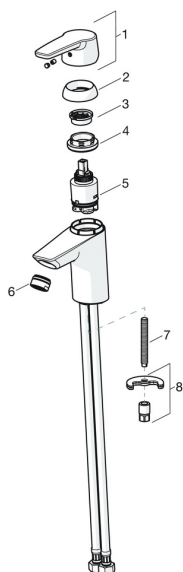

Varuosad

SP3910F

	Nimetus	Kood
01	Pikk kahv Kroom	201078
01	Kahv Kroom	1000801V
02	Kaitsekate Kroom	601967V
03	Temperatuuri piiraja Lõpetatud	601973V
04	Pingutusmutter, M40x1, SW30	1003409V
05	Seadeosa, 3.5 Classic	601969V
06	Õhusti, M24x1, 6 l/min Kroom	601974V
07	Paigalduskruvi, M8x1, L=140	601970V
08	Kinnituskomplekt	601985V