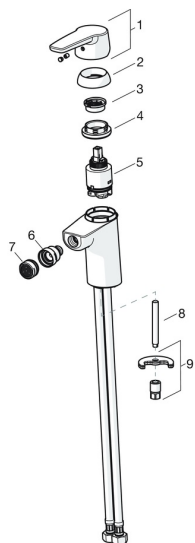

EAN: 6414150077968

static.oras.com/3918F

Varuosad

SP3918F

	Nimetus	Kood
01	Kahv Kroom	1000801V
02	Kaitsekate Kroom	601967V
03	Temperatuuri piiraja Lõpetatud	601973V
04	Pingutusmutter, M40x1, SW30	1003409V
05	Seadeosa, 3.5 Classic	601969V
06	Liigend Lõpetatud	601976V
07	Õhusti, M24x1, 6 l/min Kroom	601974V
08	Paigalduskruvi, M8x1, L=140	601970V
09	Kinnituskomplekt	601985V