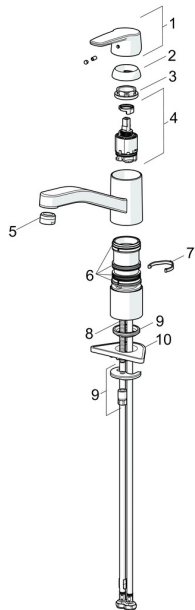

EAN: 6414150100284

[static.oras.com/3930F-106](http://static.oras.com/3930F-106)

### SP3930F-GB

	Nimetus	Kood
01	Kahv Kroom	1000801V
02	Kaitsekate Kroom	601967V
03	Pingutusmutter, M37x1, SW30	1005680V
04	Seadeosa, 3.5 Classic	601969V
05	Õhusti, M24x1, 6 l/min Kroom	199266V
05	Õhusti, M24x1, -104	601434V
06	Tihendid	1001264V
07	Jooksutoru pöördenuurga piiraja, 120°	1001406/10
08	Paigalduskruvi, M8x1, L=140	601970V
09	Kinnituskomplekt	601985V
10	Tugiplaat, 100x60mm	158825