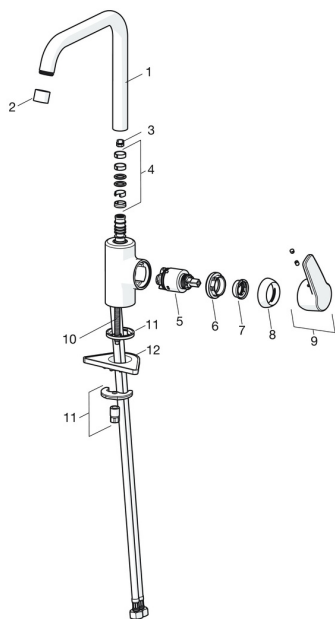

Rezerves daļas

SP3931F

	Nosaukums	Kods
01	Izteka Hroms	1001049V
02	Aerators, M22x1 STD CC A Hroms	1001070V
03	Iztekas pagrieziņa ierobežotājs, 60°/0°	159667/10
03	Iztekas pagrieziņa ierobežotājs, 120°	159670/10
04	Iztekas blīvgredzenu komplekts	1001098V
05	Kasete, 3.5 Classic	601969V
06	Uzgrieznis, M40x1, SW30	1003409V
07	Temperatūras regulēšanas ierobežotājs Noņemts no ražošanas	601973V
08	Slēgbļodiņa Hroms	601967V
09	Rokturis Hroms Noņemts no ražošanas	1000986V
10	Stiprinājuma skrūve, M8x1, L=140	601970V
11	Stiprinājuma komplekts	601985V
12	Atbalsta plāksne, 100x60mm	158825