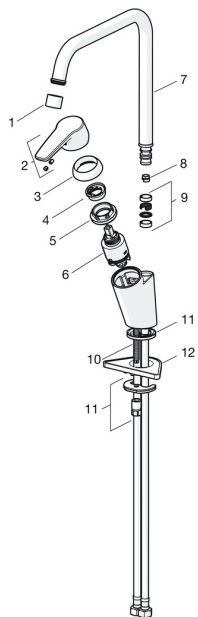

EAN: 6414150078040

static.oras.com/3933

Varuosad

SP3933F

	Nimetus	Kood
01	Õhusti, M22x1 STD CC A Kroom	1001070V
02	Kahv Kroom	1000801V
03	Kaitsekate Kroom	601967V
04	Temperatuuri piiraja Lõpetatud	601973V
05	Pingutusmutter, M40x1, SW30	1003409V
06	Seadeosa, 3.5 Classic	601969V
07	Jooksutoru, L=255 Kroom	1000228V
08	Jooksutoru pöördnurga piiraja, 60°/0°	159667/10
08	Jooksutoru pöördnurga piiraja, 120°	159670/10
09	Tihendid	198287V
10	Paigalduskruvi, M8x1, L=140	601970V
11	Kinnituskomplekt	601985V
12	Tugiplaad, 100x60mm	158825