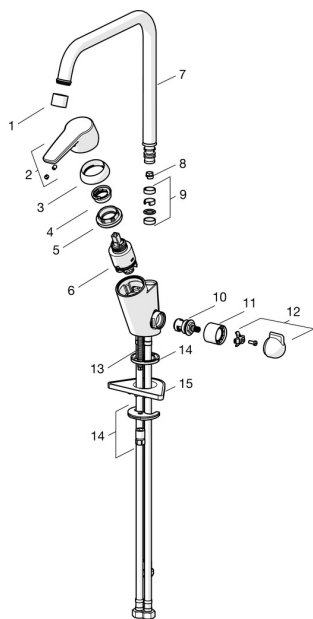

EAN: 6414150078064

static.oras.com/3934

Varuosad

SP3934F

	Nimetus	Kood
01	Õhusti, M22x1 STD CC A Kroom	1001070V
02	Kahv Kroom	1000801V
03	Kaitsekate Kroom	601967V
04	Temperatuuri piiraja Lõpetatud	601973V
05	Pingutusmutter, M40x1, SW30	1003409V
06	Seadeosa, 3.5 Classic	601969V
07	Jooksutoru, L=255 Kroom	1000228V
08	Jooksutoru pöördenuga piiraja, 60°/0°	159667/10
08	Jooksutoru pöördenuga piiraja, 120°	159670/10
09	Tihendid	198287V
10	Kasutusventiil, G1/2	602600V
11	Peitehülss Kroom Lõpetatud	1000240V
12	Pesumasinaventiili kahv Kroom	1005697V
13	Paigalduskruvi, M8x1, L=140	601970V
14	Kinnituskomplekt	601985V
15	Tugiplaat, 100x60mm	158825