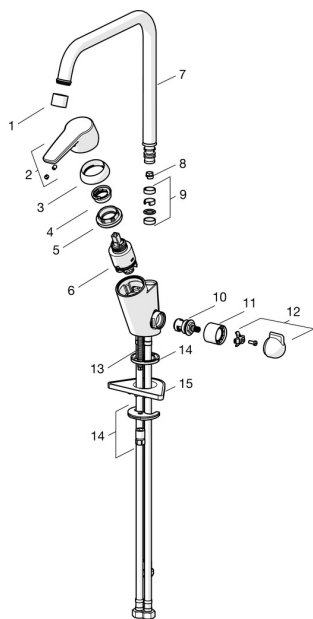

EAN: 6414150078064

static.oras.com/3934

Rezerves daļas

SP3934F

	Nosaukums	Kods
01	Aerators, M22x1 STD CC A Hroms	1001070V
02	Rokturis Hroms	1000801V
03	Slēgbjodiņa Hroms	601967V
04	Temperatūras regulēšanas ierobežotājs Noņemts no ražošanas	601973V
05	Uzgrieznis, M40x1, SW30	1003409V
06	Kasete, 3.5 Classic	601969V
07	Izteka, L=255 Hroms	1000228V
08	Iztekas pagrieziena ierobežotājs, 60°/0°	159667/10
08	Iztekas pagrieziena ierobežotājs, 120°	159670/10
09	Iztekas blīvgredzenu komplekts	198287V
10	Ventīļa mehānisms, G1/2	602600V
11	Teleskopiskās rozetes Hroms Noņemts no ražošanas	1000240V
12	Mazgājamās mašīnas ventīļa rokturis Hroms	1005697V
13	Stiprinājuma skrūve, M8x1, L=140	601970V
14	Stiprinājuma komplekts	601985V
15	Atbalsta plāksne, 100x60mm	158825