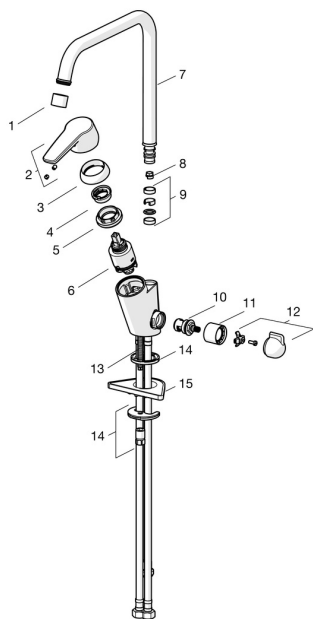

EAN: 6414150078057
static.oras.com/3934F

Varuosad

SP3934F

	Nimetus	Kood
01	Õhusti, M22x1 STD CC A Kroom	1001070V
02	Kahv Kroom	1000801V
03	Kaitsekate Kroom	601967V
04	Temperatuuri piiraja Lõpetatud	601973V
05	Pingutusmutter, M40x1, SW30	1003409V
06	Seadeosa, 3.5 Classic	601969V
07	Jooksutoru, L=255 Kroom	1000228V
08	Jooksutoru pöördnurga piiraja, 60°/0°	159667/10
08	Jooksutoru pöördnurga piiraja, 120°	159670/10
09	Tihendid	198287V
10	Kasutusventiil, G1/2	602600V
11	Peitehülss Kroom Lõpetatud	1000240V
12	Pesumasinaventiili kahv Kroom	1005697V
13	Paigalduskruvi, M8x1, L=140	601970V
14	Kinnituskomplekt	601985V
15	Tugiplaat, 100x60mm	158825