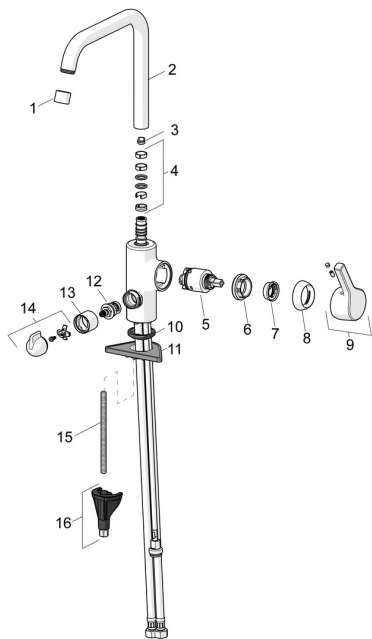

EAN: 6414150088902
static.oras.com/3936FH

Reserve dele

SP3936FH

	Navn	Kode	VVS
01	Luftblander, M22x1 STD CC A Forkromet	1001070V	745131002
02	Høj tud Forkromet	1001049V	745131011
03	Svingtuds begrænser, 60°/0°	159667/10	745131907
03	Svingtuds begrænser, 120°	159670/10	745131908
04	Pakningssæt til tud	1001098V	745131636
05	Komplet indmad, 3.5 Classic	601969V	745131645
06	Møtrik, M40x1, SW30	1003409V	745131658
07	Temperaturbegrænser Udgået	601973V	745131643
08	Dækkappe Forkromet	601967V	745131642
09	Greb Forkromet Udgået	1005672V	
10	Bundpakning	1002371V	704209990
11	Plastplade til bespænding, 100x60mm	158825	745131904
12	Topstykke, G1/2	602600V	745131438
13	Roset Forkromet Udgået	1000240V	
14	Greb til afspæringsventil for vaske/opvaskemaskine Forkromet	1005697V	745131129
15	Gevindstang, M8x1, L=130	1000780V	704270995
16	Bespændingssæt	602610V	704270996