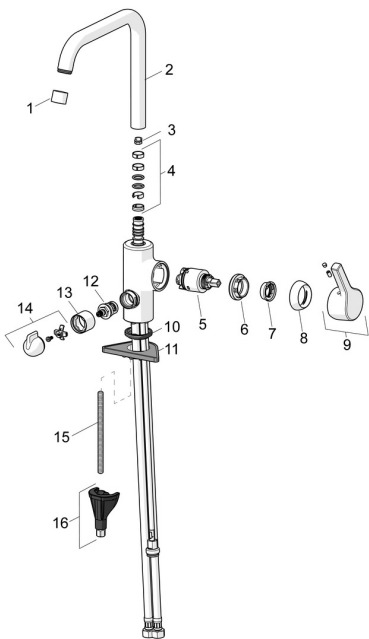

EAN: 6414150088902

static.oras.com/3936FH

Varaosat

SP3936FH

	Nimi	Koodi	LVI
01	Poresuutin, M22x1 STD CC A Kromi	1001070V	6510239
02	Korkea juoksuputki Kromi	1001049V	
03	Juoksuputken rajoitin, 60°/0°	159667/10	6420169
03	Juoksuputken rajoitin, 120°	159670/10	6420287
04	Juoksuputken tiivistesarja	1001098V	6510210
05	Säätöosa, 3.5 Classic	601969V	
06	Kiristysmutteri, M40x1, SW30	1003409V	
07	Lämmönsäätörajoitin	601973V	
08	Suojakuppi Kromi	601967V	6420752
09	Käyttövipu Kromi	1005672V	
10	Pohjatiiviste	1002371V	6420646
11	Tukilevy, 100x60mm	158825	6420134
12	Käyttöventtiili, G1/2	602600V	6420600
13	Peiteholkki Kromi	1000240V	6420755
14	Pesukoneventtiin kahva Kromi	1005697V	6420657
15	Kiinnitysruuvi, M8x1, L=130	1000780V	6420637
16	Kiinnityssarja	602610V	6420634