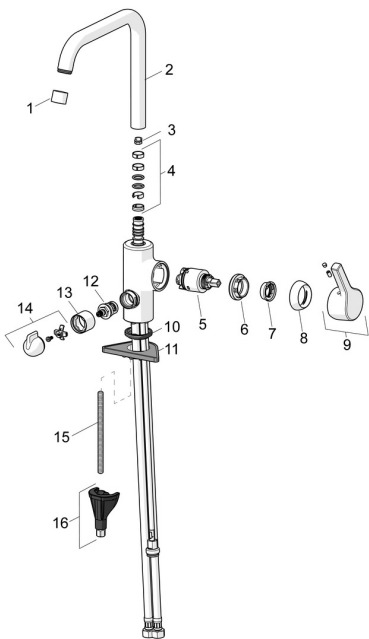

EAN: 6414150088902

static.oras.com/3936FH

Rezerves daļas

SP3936FH

	Nosaukums	Kods
01	Aerators, M22x1 STD CC A Hroms	1001070V
02	Izteka Hroms	1001049V
03	Iztekas pagrieziena ierobežotājs, 60°/0°	159667/10
03	Iztekas pagrieziena ierobežotājs, 120°	159670/10
04	Iztekas blīvgredzenu komplekts	1001098V
05	Kasete, 3.5 Classic	601969V
06	Uzgrieznis, M40x1, SW30	1003409V
07	Temperatūras regulēšanas ierobežotājs Noņemts no ražošanas	601973V
08	Slēgblodiņa Hroms	601967V
09	Rokturis Hroms Noņemts no ražošanas	1005672V
10	Starplika	1002371V
11	Atbalsta plāksne, 100x60mm	158825
12	Ventīļa mehānisms, G1/2	602600V
13	Teleskopiskās rozetes Hroms Noņemts no ražošanas	1000240V
14	Mazgājamās mašīnas ventīļa rokturis Hroms	1005697V
15	Stiprinājuma skrūve, M8x1, L=130	1000780V
16	Stiprinājuma komplekts	602610V