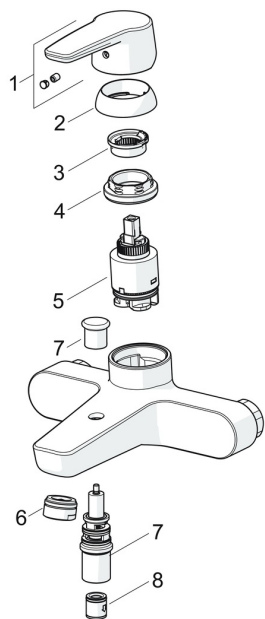

### SP3940

	Navn	Kode	VVS
01	Greb Forkromet	1000801V	745131638
02	Dækkappe Forkromet	601967V	745131642
03	Temperaturbegrænser <b>Udgået</b>	601973V	745131643
04	Møtrik, M40x1, SW30	1003409V	745131658
05	Komplet indmad, 3.5 Classic	601969V	745131645
06	Luftblander, M24x1 D Forkromet <b>Udgået</b>	602104V	745131646
07	Omskifter Forkromet	602103V	745131647
08	Kontraventil	601989V	745131648