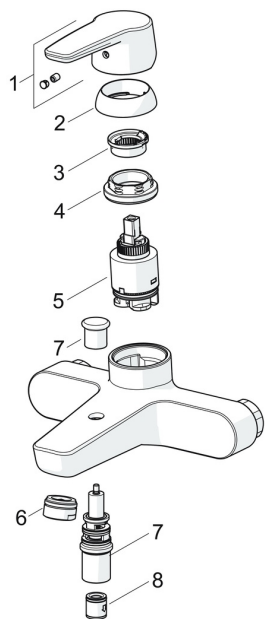

EAN: 6414150078149

static.oras.com/3940

Atsarginės dalys

SP3940

	Pavadinimas	Kodas
01	Svirtelė Chromas	1000801V
02	Dangtelis Chromas	601967V
03	Temperatūros ribotuvas Nebegaminamas	601973V
04	Užspaudimo veržlė, M40x1, SW30	1003409V
05	Valdančioji kasetė, komplektas, 3.5 Classic	601969V
06	Aeratorius, M24x1 D Chromas Nebegaminamas	602104V
07	Perjungiklis Chromas	602103V
08	Atbulinis vožtuvas	601989V