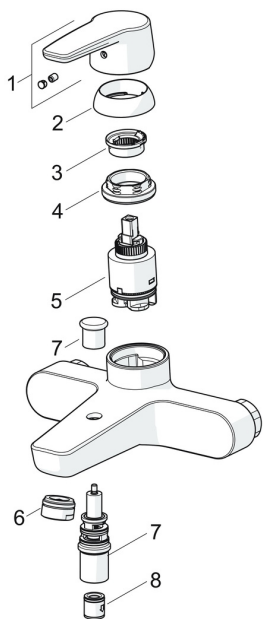

EAN: 6414150078156

static.oras.com/3940Y

Rezerves daļas

SP3940

	Nosaukums	Kods
01	Rokturis Hroms	1000801V
02	Slēgbjodiņa Hroms	601967V
03	Temperatūras regulēšanas ierobežotājs Noņemts no ražošanas	601973V
04	Uzgrieznis, M40x1, SW30	1003409V
05	Kasete, 3.5 Classic	601969V
06	Aerators, M24x1 D Hroms Noņemts no ražošanas	602104V
07	Trīseju vārsts Hroms	602103V
08	Pretvārsts	601989V