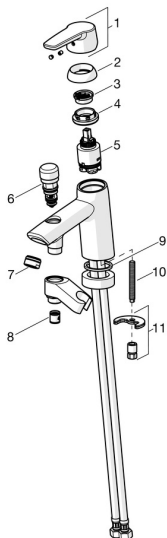

Varuosad

SP3946F

	Nimetus	Kood
01	Kahv Kroom	1000801V
02	Kaitsekate Kroom	601967V
03	Temperatuuri piiraja Lõpetatud	601973V
04	Pingutusmutter, M40x1, SW30	1003409V
05	Seadeosa, 3.5 Classic	601969V
06	Suundvahetaja Kroom Lõpetatud	602623V
07	Õhusti, M24x1 D Kroom Lõpetatud	602104V
08	Tagasilöögiklapp	601989V
09	Tihend (10tk), 43x37x3 Lõpetatud	602624/10
10	Paigalduskruvi, M8x1, L=140	601970V
11	Kinnituskomplekt	601985V