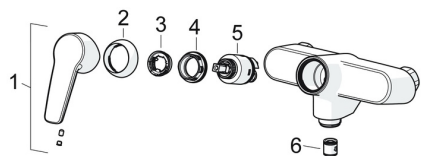

### SP3970

	Pavadinimas	Kodas
01	Svirtelė Chromas	1000801V
02	Dangtelis Chromas	601967V
03	Temperatūros ribotuvas <b>Nebegaminamas</b>	601973V
04	Užspaudimo veržlė, M40x1, SW30	1003409V
05	Valdančioji kasetė, komplektas, 3.5 Classic	601969V
06	Atbulinis vožtuvas	601989V