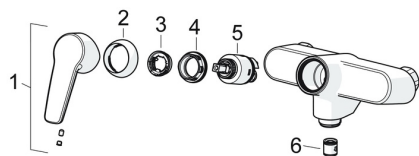

Reserve deler

SP3970

	Navn	Kode	NRF
01	Hendel Krom	1000801V	4205238
02	Dekkring Krom	601967V	4205171
03	Sperrehylse Utgått	601973V	4205174
04	Festemutter for kassett, M40x1, SW30	1003409V	
05	Kassett, 3.5 Classic	601969V	4205173
06	Tilbakeslagsventil	601989V	4205179