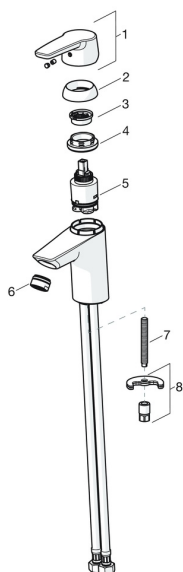

EAN: 6414150097256

static.oras.com/3991F

Varuosad

SP3910F

	Nimetus	Kood
01	Pikk kahv Kroom	201078
01	Kahv Kroom	1000801V
02	Kaitsekate Kroom	601967V
03	Temperatuuri piiraja Lõpetatud	601973V
04	Pingutusmutter, M40x1, SW30	1003409V
05	Seadeosa, 3.5 Classic	601969V
06	Õhusti, M24x1, 6 l/min Kroom	601974V
07	Paigalduskruvi, M8x1, L=140	601970V
08	Kinnituskomplekt	601985V