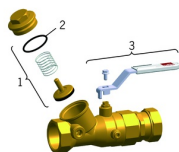

Reservedele

SP4130

	Navn	Kode	VVS
01	Plade fuld, DN40	418386V	
01	Plade fuld, DN32	418385V	
01	Plade fuld, DN25	418384V	
01	Plade fuld, DN20	418383V	
01	Plade fuld, DN15, d 18	418382V	
01	Plade fuld, DN50	418387V	
02	O-ring, 53.64x2.62, DN50 Udgået	418347/10	745131157
02	O-ring, 44.12x2.62, DN40	418346/10	
02	O-ring, 36.17x2.62, DN32	418345/10	
02	O-ring, 29.87x1.78, DN25	418344/10	
02	O-ring, 19.1x1.6, DN15	418342/10	
02	O-ring, 23.52x1.78, DN20	418343/10	
03	Greb, DN8-15	418596V	
03	Greb	418597V	
03	Greb, DN32-40 / DN40-50	418598V	