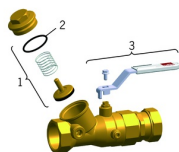

Reserve dele

SP4130

	Navn	Kode	VVS
01	Plade fuld, DN40	418386V	
01	Plade fuld, DN32	418385V	
01	Plade fuld, DN25	418384V	
01	Plade fuld, DN20	418383V	
01	Plade fuld, DN15, d 18	418382V	
01	Plade fuld, DN50	418387V	
02	O-ring, 53.64x2.62, DN50 Udgået	418347/10	745131157
02	O-ring, 44.12x2.62, DN40	418346/10	
02	O-ring, 36.17x2.62, DN32	418345/10	
02	O-ring, 29.87x1.78, DN25	418344/10	
02	O-ring, 19.1x1.6, DN15	418342/10	
02	O-ring, 23.52x1.78, DN20	418343/10	
03	Greb, DN8-15	418596V	
03	Greb	418597V	
03	Greb, DN32-40 / DN40-50	418598V	