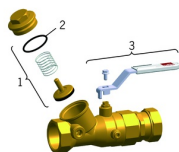

Części zamienne

SP4130

	Nazwa	Kod
01	Płyta pełna, DN40	418386V
01	Płyta pełna, DN32	418385V
01	Płyta pełna, DN25	418384V
01	Płyta pełna, DN20	418383V
01	Płyta pełna, DN15, d 18	418382V
01	Płyta pełna, DN50	418387V
02	O-ring, 53.64x2.62, DN50 Wycofane	418347/10
02	O-ring, 44.12x2.62, DN40	418346/10
02	O-ring, 36.17x2.62, DN32	418345/10
02	O-ring, 29.87x1.78, DN25	418344/10
02	O-ring, 19.1x1.6, DN15	418342/10
02	O-ring, 23.52x1.78, DN20	418343/10
03	Uchwyt, DN8-15	418596V
03	Uchwyt	418597V
03	Uchwyt, DN32-40 / DN40-50	418598V