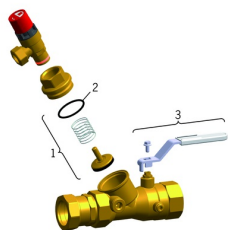

Reserve dele

SP4140

	Navn	Kode	VVS
01	Plade fuld, DN40	418386V	
01	Plade fuld, DN32	418385V	
01	Plade fuld, DN25	418384V	
01	Plade fuld, DN20	418383V	
01	Plade fuld, DN15, d 18	418382V	
01	Plade fuld, DN50	418387V	
02	O-ring, 53.64x2.62, DN50 Udgået	418347/10	745131157
02	O-ring, 44.12x2.62, DN40	418346/10	
02	O-ring, 36.17x2.62, DN32	418345/10	
02	O-ring, 29.87x1.78, DN25	418344/10	
02	O-ring, 19.1x1.6, DN15	418342/10	
02	O-ring, 23.52x1.78, DN20	418343/10	
03	Greb, DN8-15	418596V	
03	Greb	418597V	
03	Greb, DN32-40 / DN40-50	418598V	