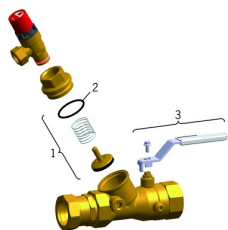

## Reserve deler

### SP4140

	Navn	Kode	NRF
01	Plate komplett, DN40	418386V	
01	Plate komplett, DN32	418385V	
01	Plate komplett, DN25	418384V	
01	Plate komplett, DN20	418383V	
01	Plate komplett, DN15, d 18	418382V	
01	Plate komplett, DN50	418387V	
02	O-ring, 53.64x2.62, DN50 <span style="background-color: #cccccc;">Utgått</span>	418347/10	4205163
02	O-ring, 44.12x2.62, DN40	418346/10	
02	O-ring, 36.17x2.62, DN32	418345/10	
02	O-ring, 29.87x1.78, DN25	418344/10	
02	O-ring, 19.1x1.6, DN15	418342/10	
02	O-ring, 23.52x1.78, DN20	418343/10	
03	Ratt, DN8-15	418596V	
03	Ratt	418597V	
03	Ratt, DN32-40 / DN40-50	418598V	