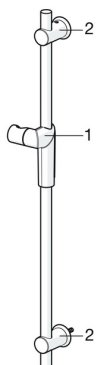

EAN: 6414150103506
static.oras.com/420

Spare parts

SP2790

	Name	Code
01	Slide for shower rail Chrome	601457V
02	Wall bracket Chrome	601459V