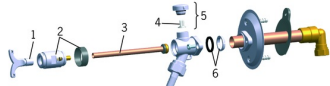

EAN: 6414150052002

LVI: 2934142

static.oras.com/431520

Varaosat

SP431415

	Nimi	Koodi	LVI
01	Avain	438126	6421873
02	Tyhjennysventtiili	438382V	6421968
03	Sisäkara, 450 mm	438383V	6421969
03	Sisäkara, pitkä, 1000 mm	438386V	6421970
04	Tyhjöventtiilin lautanen	438124	6421871
05	Tyhjöventtiili	438090	6421867
06	Lukitusholkki	438361V	2934143