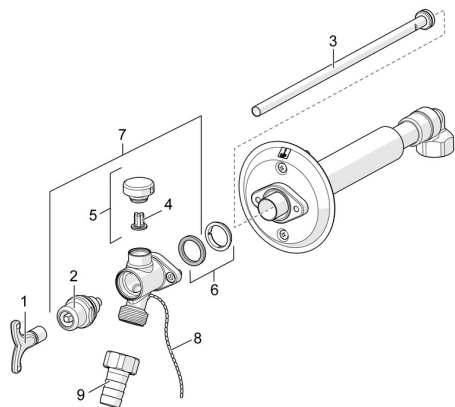

Rezerves daļas

SP431716

	Nosaukums	Kods
01	Atslēga	438126
02	Iemava, iepakojums	438358V
03	Ass	438380V
04	Vakuuma ventija vārsts	438124
05	Vakuuma ventilis	438090
06	Starplikas komplekts	438361V
07	Ventija priekšējā daļa	438390V
08		438367V
09	Šūtenes savienojums Hroms	223014
	Notņemts no ražošanas	