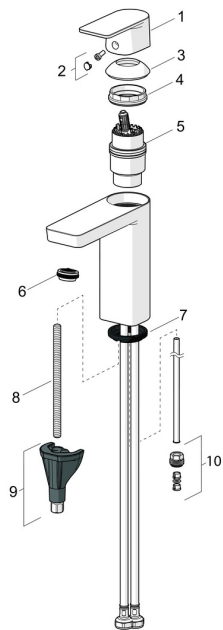

Varaosat

SP4806F-GB

	Nimi	Koodi	LVI
01	Käyttövipu Kromi	1006282V	6510284
02	Merkinasta	1002323V	6420665
03	Suojakuppi Kromi	1001740V	6420648
04	Kiristysmutteri, M42x1.5, SW 38	158726	6420331
05	Säätöosa	158890	6420301
05	Säätöosa, Green building	600979V	6420733
06	Poresuutin, STD M24x1 HC PCA 3.8 l/min	1013541V	
06	Poresuutin, STD M24x1 HC PCA 4.6 l/min	1013547V	
07	Pohjatiiviste	1002371V	6420646
08	Kiinnitysruuvi, M8x1, L=130	1000780V	6420637
09	Kiinnityssarja	602610V	6420634
10	Nippa	159684	6420241