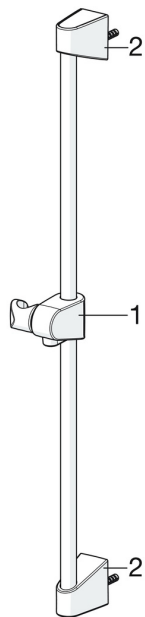

EAN: 6414150080647

LVI: 6510077

static.oras.com/520-11

Varaosat

SP520

	Nimi	Koodi	LVI
01	Suihkutangon liuku Kromi	601189V	6510089
01	Suihkutangon liuku Valkoinen	601189V-11	6510090
02	Seinäkiinnike Kromi	601208V	6510091
02	Seinäkiinnike Valkoinen Lopetettu	601208V-11	6510092