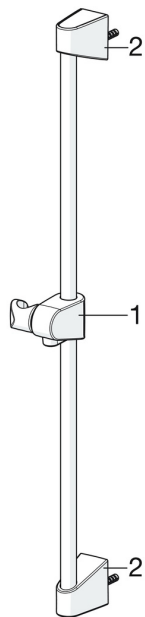

EAN: 6414150080661

LVI: 6510079

static.oras.com/530-11

Varaosat

SP520

	Nimi	Koodi	LVI
01	Suihkutangon liuku Kromi	601189V	6510089
01	Suihkutangon liuku Valkoinen	601189V-11	6510090
02	Seinäkiinnike Kromi	601208V	6510091
02	Seinäkiinnike Valkoinen Lopetettu	601208V-11	6510092