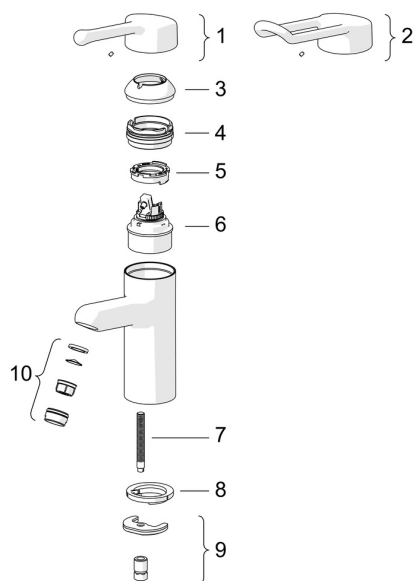

## Części zamienne

### SP5510

	Nazwa	Kod
01	Dźwignia długa, L=143 Chrom	602275V
02	Dźwignia długa, L=149 Chrom	602276V
03	Nasadka ochronna Chrom <span style="background-color: #cccccc;">Wycofane</span>	602277V
04	Nakrętka mocująca, M50x1, SW45 <span style="background-color: #cccccc;">Wycofane</span>	602278V
05	Ogranicznik gorącej wody	602281V
06	Moduł sterujący, 4.8 Classic	602280V
07	Śruba mocująca, M8x1, L=140	601970V
08	Uszczelka	1002371V
09	Zestaw mocujący	601985V
10	Aerator, M24x1 STD PL HC A Laminar Chrom	602283V