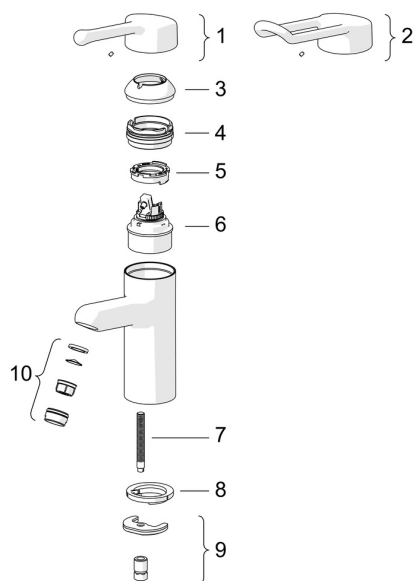

EAN: 6414150074899

static.oras.com/5510B

Części zamienne

SP5510

	Nazwa	Kod
01	Dźwignia długa, L=143 Chrom	602275V
02	Dźwignia długa, L=149 Chrom	602276V
03	Nasadka ochronna Chrom Wycofane	602277V
04	Nakrętka mocująca, M50x1, SW45 Wycofane	602278V
05	Ogranicznik gorącej wody	602281V
06	Moduł sterujący, 4.8 Classic	602280V
07	Śruba mocująca, M8x1, L=140	601970V
08	Uszczelka	1002371V
09	Zestaw mocujący	601985V
10	Aerator, M24x1 STD PL HC A Laminar Chrom	602283V