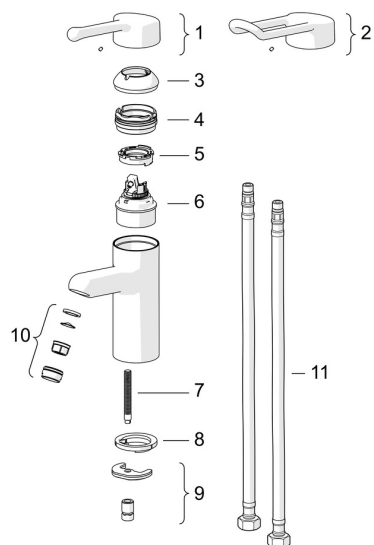

EAN: 6414150074912

LVI: 6110169

static.oras.com/5512A

Varaosat

SP5512

	Nimi	Koodi	LVI
1	Pitkä vipu, L=143 Kromi	602275V	6510152
2	Pitkä vipu, L=149 Kromi	602276V	6510153
3	Suojakuppi Kromi Lopetettu	602277V	6420399
4	Kiristysmutteri, M50x1, SW45 Lopetettu	602278V	6420405
5	Kuuman veden rajoitin	602281V	6420407
6	Säätöosa, 4.8 Classic	602280V	6420406
7	Kiinnitysruuvi, M8x1, L=140	601970V	6420437
8	Pohjatiiviste	1002371V	6420646
9	Kiinnityssarja	601985V	6420442
10	Poresuutin, M24x1 STD PL HC A Laminar Kromi	602283V	6420409
11	Joustava kytkentäputki, L=430, G3/8-M8x1 LH	1001499/2	6420664