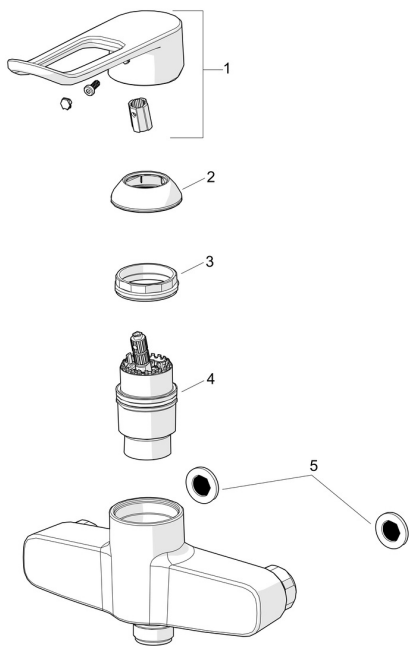

EAN: 6414150105081

static.oras.com/5620

Części zamienne

SP5620

	Nazwa	Kod
1	Dźwignia długa, L=162 Chrom	1004914V
2	Nasadka ochronna Chrom Wycofane	602503V
3	Nakrętka mocująca, M42x1.5, SW 38	158726
4	Moduł sterujący	158890
5	Filtr uszczelniający, G3/4, DN20	178375V