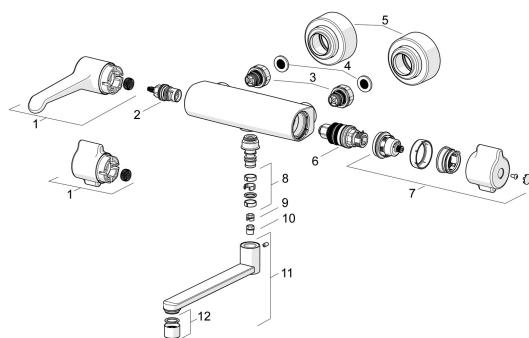

## Rezerves daļas

### SP5663

	Nosaukums	Kods
01	Plūsmas kontroles rokturis, L=150 mm Hroms	1004311V
01	Plūsmas kontroles rokturis Hroms	1006423V
02	Ventīļa mehānisms Hroms	109898
03	Apvienot	602438/2
04	Dubļu filtrs ar blīvi, G3/4, DN20	178375V
05	Rozete Hroms	1006473V
06	Termostata kasete	178780V
07	Temperatūras kontroles rokturis Hroms	1006058V
08	Iztekas blīvgredzenu komplekts	602707V
09	Ierobežotājs, 120°	602499V
10	Iztekas pagrieziena ierobežotājs, 60°/0°	159667V
11	Izteka, L=200 Hroms	290017
12	Aerators, M22x1 STD PL HC A Laminar Hroms	1003610V