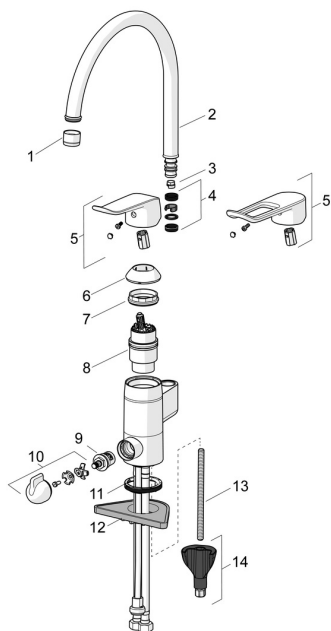

Atsarginės dalys

SP5739F

	Pavadinimas	Kodas
01	Aeratorius, M22x1 HC B Chromas	232201
02	Snapas Chromas	159695V
03	Snapo posūkio ribotuvas, 120°	159670/10
03	Snapo posūkio ribotuvas, 60°/0°	159667/10
03	Snapo posūkio ribotuvas, 60°/0°	159667V
04	Tarpikliai	159499
05	Svirtelė, L=136 Chromas	1005294V
05	Prailginta svirtis, L=162 Chromas	1004914V
06	Dangtelis Chromas	602589V
07	Užspaudimo veržlė, M42x1.5, SW 38	158726
08	Valdančioji kasetė, komplektas	158890
09	Darbinis ventilis, G1/2	602600V
10	Ventilis indaplovei, komplektas Chromas	1005697V
11	Tarpinė	1002371V
12	Pagalbinė plokštelė, 100x60mm	158825
13	Tvirtinimo varžtai, M8x1, L=130	1000780V
14	Tvirtinimo komplektas	602610V