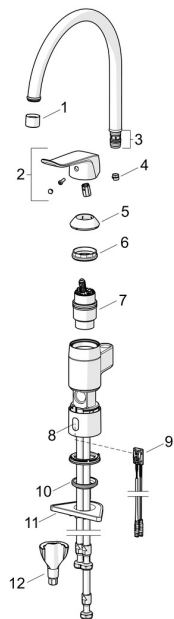

EAN: 6414150102042

LVI: 6219197

static.oras.com/5738FZ

Varaosat

SP5738FZ

	Nimi	Koodi	LVI
01	Poresuutin, M22x1 STD PL HC A Laminar Kromi	1003610V	6420668
02	Käyttövipu, L=136 Kromi	1005294V	6420677
03	Tiivistesarja	159499	6420144
04	Juoksuputken rajoitin, 60°/0°	159667/10	6420169
04	Juoksuputken rajoitin, 120°	159670/10	6420287
05	Suojakuppi Kromi	602589V	6420632
06	Kiristysmutteri, M42x1.5, SW 38	158726	6420331
07	Säätöosa	158890	6420301
08	Ikkuna	1014281V	6420819
09	Sensori, 3/9 V, Bluetooth	1014212V	6420774
10	Pohjatiiviste	1002371V	6420646
11	Tukilevy, 100x60mm	158825	6420134
12	Kiinnityssarja	602610V	6420634
13	Pilottiventtiili, 3 V	601884V-F	6420432
14	Termostaattinen säätöosa	178780V	6421004
15	Lämmönsäätökahva Kromi	602062V	6420764
N.I.	Paristo, (2x) 1.5 V AA Lithium	600599V	6420268