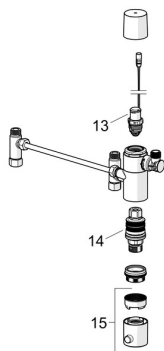

EAN: 6414150102042

LVI: 6219197

static.oras.com/5738FZ

Varaosat

SP5738FZ

	Nimi	Koodi	LVI
01	Poresuutin, M22x1 STD PL HC A Laminar Kromi	1003610V	6420668
02	Käyttövipu, L=136 Kromi	1005294V	6420677
03	Tiivistesarja	159499	6420144
04	Juoksuputken rajoitin, 60°/0°	159667/10	6420169
04	Juoksuputken rajoitin, 120°	159670/10	6420287
05	Suojakuppi Kromi	602589V	6420632
06	Kiristysmutteri, M42x1.5, SW 38	158726	6420331
07	Säätöosa	158890	6420301
08	Ikkuna	1014281V	6420819
09	Sensori, 3/9 V, Bluetooth	1014212V	6420774
10	Pohjatiiviste	1002371V	6420646
11	Tukilevy, 100x60mm	158825	6420134
12	Kiinnityssarja	602610V	6420634
13	Pilottiventtiili, 3 V	601884V-F	6420432
14	Termostaattinen säätöosa	178780V	6421004
15	Lämmönsäätökahva Kromi	602062V	6420764
N.I.	Paristo, (2x) 1.5 V AA Lithium	600599V	6420268