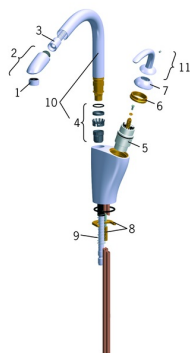

Varuosad

SP5930

	Nimetus	Kood
01	Õhusti, M24x1 Satiin Lõpetatud	232210V-60
01	Õhusti, M24x1 STD HC B Kroom	232210
02	Väljatõmmatav jooksutoru Kroom	159640V
02	Väljatõmmatav jooksutoru Satiin Lõpetatud	159640V-60
03	Vooliku, L=1500, G1/2-M15x1	600533V
04	Jooksutoru laagrikomplekt	159647V
05	Seadeosa	158890
06	Pingutusmutter, M42x1.5, SW 38	158726
07	Kaitsekate Satiin Lõpetatud	859103V-60
07	Kaitsekate Kroom	859103V
08	Pingutusplaat mutriga	159607V
09	Tõmbevedru	159648V
10	Jooksutoru komplektne Satiin Lõpetatud	159693V-60
10	Jooksutoru komplektne Kroom Lõpetatud	159693V
11	Kahv Kroom Lõpetatud	159639V