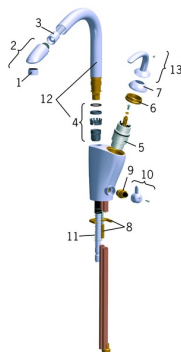

### SP5932

	Nimetus	Kood
01	Õhusti, M24x1 STD HC B Kroom	232210
01	Õhusti, M24x1 Satiin <b>Lõpetatud</b>	232210V-60
02	Väljatõmmatav jooksutoru Satiin <b>Lõpetatud</b>	159640V-60
02	Väljatõmmatav jooksutoru Kroom	159640V
03	Vooliku, L=1500, G1/2-M15x1	600533V
04	Jooksutoru laagrikomplekt	159647V
05	Seadeosa	158890
06	Pingutusmutter, M42x1.5, SW 38	158726
07	Kaitsekate Satiin <b>Lõpetatud</b>	859103V-60
07	Kaitsekate Kroom	859103V
08	Pingutusplaat mutriga	159607V
09	Kasutusventiil	158203V
10	Pesumasinaventiili kahv Kroom	159643V
10	Pesumasinaventiili kahv Satiin <b>Lõpetatud</b>	159643V-60
11	Tõmbevedru	159648V
12	Jooksutoru komplektne Kroom <b>Lõpetatud</b>	159693V
12	Jooksutoru komplektne Satiin <b>Lõpetatud</b>	159693V-60
13	Kahv Kroom <b>Lõpetatud</b>	159639V