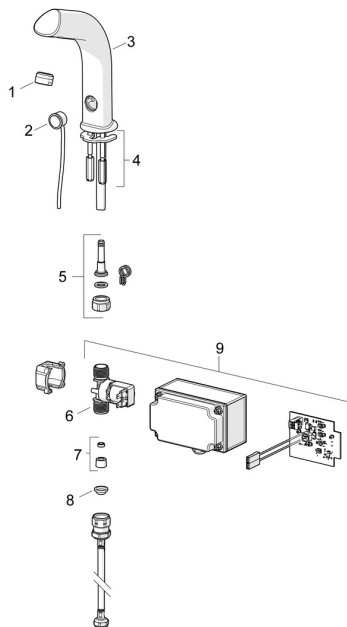

EAN: 6414150027222

static.oras.com/6100

Varuosad

SP6100

	Nimetus	Kood
01	Õhusti, M24x1 STD HC A Kroom	232211
02	Fotoelement	198081
02	Fotoelement, 3 m	198081/3
02	Fotoelement, 6 m	198081/6
02	Fotoelement, 9 m	198081/9
03	Jooksutoru komplektne Kroom	198093
04	Kinnitusplaat mutritega	158697
05	Voolikuliides, G1/2xD9	198008V
06	Magnetventiil, 230 V	198092
07	Vooluhulgapiiraja, 6 l/min	198084
08	Prügipüüdurid (2tk), G1/2, DN15	198094/2
09	Remondikomplekt	1015611V