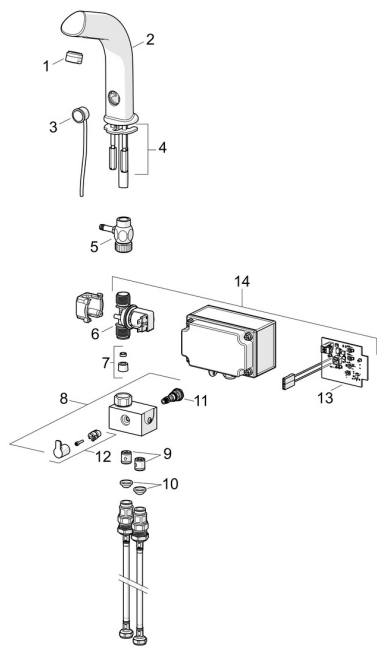

## Części zamienne

### SP6105Q

	Nazwa	Kod
01	Aerator, STD M24x1 HC PCA 5.7 l/min	1013801V
02	Wylewka Chrom	198093
03	Fotokomórka	198081
03	Fotokomórka, 3 m	198081/3
03	Fotokomórka, 6 m	198081/6
03	Fotokomórka, 9 m	198081/9
04	Podkładki mocujące z nakrętkami	158697
05	Ejektor	198791
06	Zawór solenoidalny, 12/24/48 V	1014683V
07	Regulator przepływu, 6 l/min	198084
08	Zawór mieszający Chrom	600934V
09	Zawór zwrotny, DN15	105311
10	Filtry siatkowe, G1/2, DN15	198094/2
11	Regulator temperatury	199201V
12	Pokrętło regulacji temperatury Chrom	600493V
13	Płytki drukowane, non-Bluetooth	1018208V
14	Skrzynka elektryczna, non-Bluetooth	1018207V