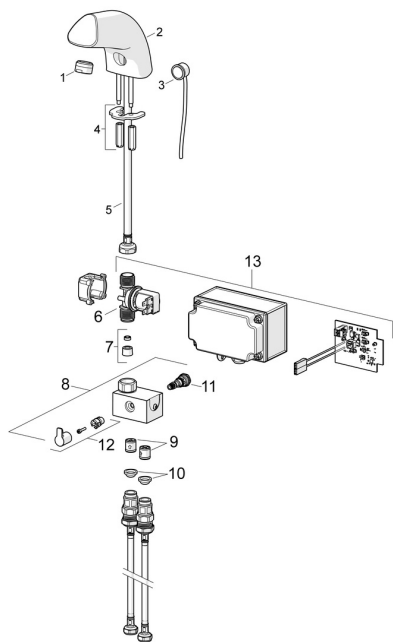

EAN: 6414150035531

LVI: 6116140

static.oras.com/6114

Varaosat

SP6114

	Nimi	Koodi	LVI
01	Poresuutin ja avain, M24x1 A Kromi	198792	6422012
02	Juoksuputki Kromi	198785	6422147
03	Valokenno	198789	6422006
03	Valokenno, 3 m	198789/3	6420247
03	Valokenno, 6 m	198789/6	6420248
03	Valokenno, 9 m Lopetettu	198789/9	6420249
04	Kiristyslevyt muttereilla	158697	6420358
05	Joustava kytkentäputki, L=325, G1/2-M10x1 LH, DN8	198787	6420196
06	Magneettiventtiili, 230 V	198092	6422008
07	Virtauksenrajoitin, 6 l/min	198084	6422018
08	Sekoitusventtiili Kromi	600934V	6420246
09	Yksisuuntaventtiili, DN15	105311	6422014
10	Roskasiivilät, G1/2, DN15	198094/2	6422063
11	Lämmönsäädin	199201V	6421116
12	Lämmönsäätökahva Kromi	600493V	6420128
13	Päivityspaketti	1015611V	6420795